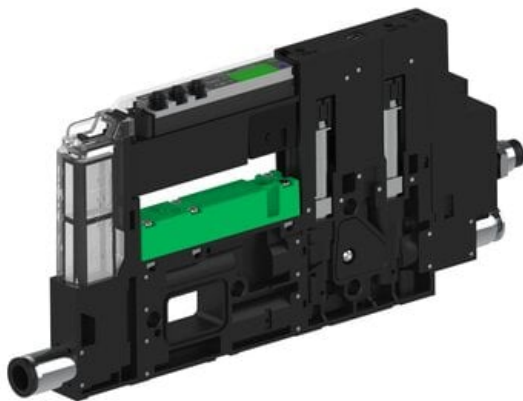

Eżektor piCOMPACT10X MICRO dod.poziom podciśnienia, pojedynczy, 1 kanał, złącze Ø4, NC próżnia i przedmuch, (PC.X.MC1.S.AAA.S16.1X.4.EI.CCNA) (9959665) - Piab

Numer artykułu SKU:
9959665

Numer artykułu producenta:

Czas wysyłki: Do 2-3 dni

OPIS PRODUKTU

DANE TECHNICZNE

Nr kat.

9959665