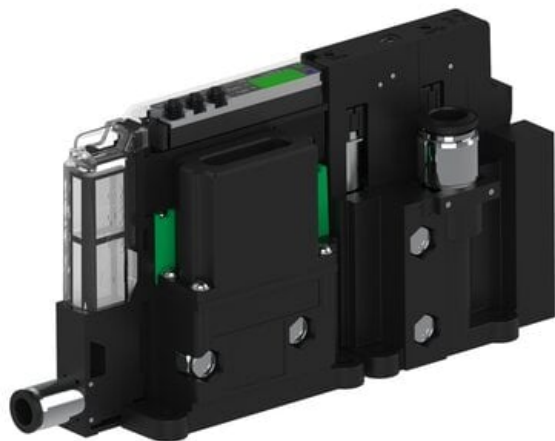

Eżektor piCOMPACT10X MICRO dod.poziom podciśnienia, podwójny, 1 kanał, złącze Ø8, NC próżnia i przedmuch, (PC.X.MC2.S.AAA.S16.1X.8.EN.CCP6) (9961189) - Piab

Numer artykułu SKU:
9961189

Numer artykułu producenta:

Czas wysyłki: Do 2-3 dni

OPIS PRODUKTU

DANE TECHNICZNE

Nr kat.

9961189