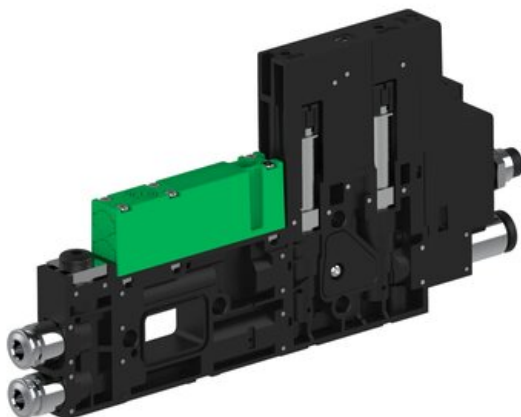

Eżektor piCOMPACT10X MICRO dod. wys, przepływ podciśnienia, podwójny, 1 kanał, złącze Ø6, NC próżnia i przedmuch, (PC.T.MC2.S.CBX.X24.1X.6.El.CCPA) (9962295) - Piab

**Numer artykułu SKU:**  
**9962295**