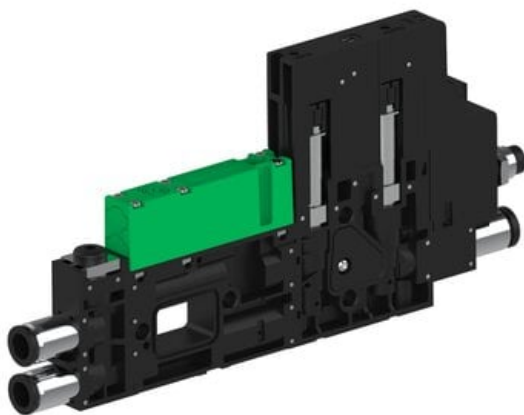

Najszerza
oferta
pneumatyki
w Polsce

Szybka dostawa
24 h / 48 h

Biuro Obsługi Klienta
+48 71 799 45 81

Eżektor piCOMPACT10X MICRO dod.poziom podciśnienia, podwójny, 1 kanał, złącze Ø6, NO próżnia + NC przedmuch, (PC.X.MC2.S.CAX.X26.1X.6.EI.OCPA) (9962408) - Piab

Numer artykułu SKU:
9962408

Numer artykułu producenta:

Czas wysyłki: Do 2-3 dni

OPIS PRODUKTU

DANE TECHNICZNE

Nr kat.

9962408

Data wygenerowania podsumowania: 09.06.2026r, g. 05:52