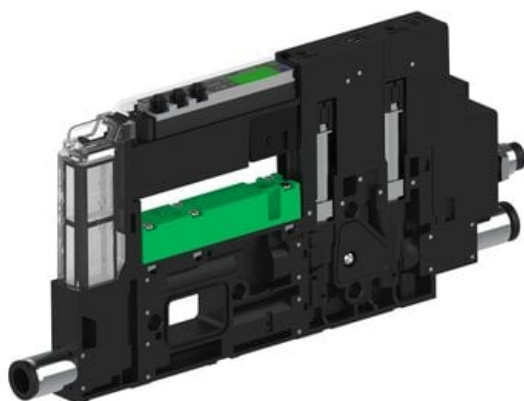

Eżektor piCOMPACT10X MICRO dod. wys, przepływ podciśnienia, pojedynczy, 1 kanał, złącze Ø6, NO próżnia + NC przedmuch, (PC.T.MC1.S.CBA.S16.1X.6.El.OCPA) (9961436) - Piab

Numer artykułu SKU:  
**9961436**