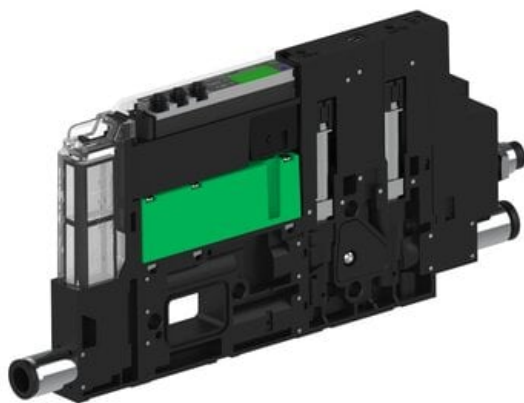

Najszerza
oferta
pneumatyki
w Polsce

Szybka dostawa
24 h / 48 h

Biuro Obsługi Klienta
+48 71 799 45 81

Eżektor piCOMPACT10X MICRO dod.poziom podciśnienia, podwójny, 1 kanał, złącze Ø6, NC próżnia i przedmuch, (PC.X.MC2.S.CBA.X16.1X.6.EI.CCPA) (9961459) - Piab

Numer artykułu SKU:
9961459

Numer artykułu producenta:

Czas wysyłki: Do 2-3 dni

OPIS PRODUKTU

DANE TECHNICZNE

Nr kat.

9961459

Data wygenerowania podsumowania: 09.06.2026r, g. 03:14