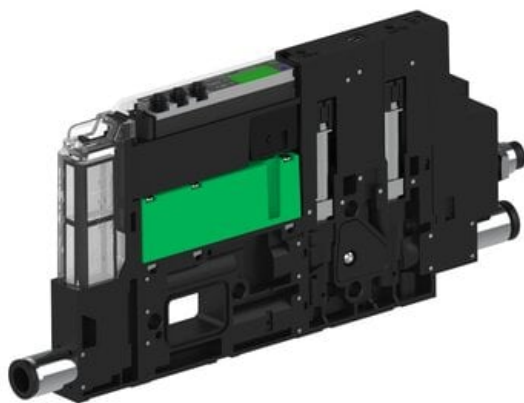

Najszerza  
oferta  
pneumatyki  
w Polsce

Szybka dostawa  
24 h / 48 h

Biuro Obsługi Klienta  
+48 71 799 45 81

Eżektor piCOMPACT10X MICRO dod.poziom podciśnienia, podwójny, 1 kanał, złącze Ø6, NC próżnia i przedmuch, (PC.X.MC2.S.CBA.X16.1X.6.EI.CCNA) (9961460) - Piab

Numer artykułu SKU:  
**9961460**

Numer artykułu producenta:  
-----

Czas wysyłki: Do 2-3 dni