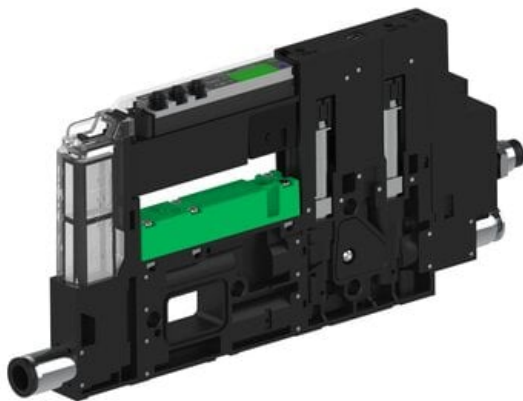

Eżektor piCOMPACT10X MICRO dod.poziom podciśnienia, pojedynczy, 1 kanał, złącze Ø4, NC próżnia i przedmuch, (PC.X.MC1.S.BAA.S16.1X.4.EI.CCPA) (9960442) - Piab

Numer artykułu SKU:
9960442

Numer artykułu producenta:

Czas wysyłki: Do 2-3 dni

OPIS PRODUKTU

DANE TECHNICZNE

Nr kat.

9960442