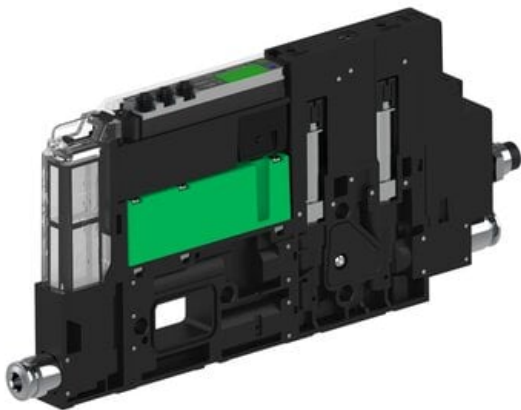

Eżektor piCOMPACT10X MICRO, niskie ciś. zasilania, podwójny, 1 kanał, złącze Ø4, NC próżnia i przedmuch, (PC.L.MC2.S.DBA.S14.1X.4.EI.CCPA) (9960516) - Piab

Numer artykułu SKU:
9960516

Numer artykułu producenta:

Czas wysyłki: Do 2-3 dni

OPIS PRODUKTU

DANE TECHNICZNE

Nr kat.

9960516