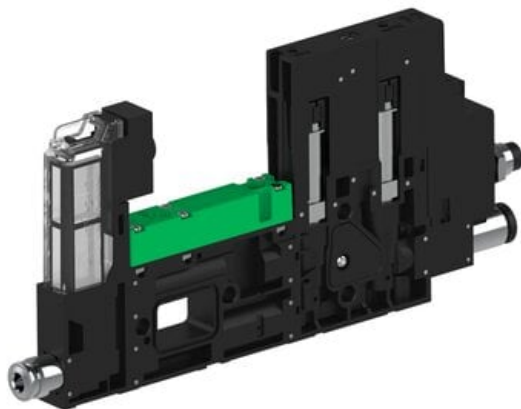

Eżektor piCOMPACT10X MICRO dod. wys, przepływ podciśnienia, pojedynczy, 1 kanał, złącze Ø6, NC próżnia i przedmuch, (PC.T.MC1.S.DBX.S14.1X.6.El.CCPA) (9962965) - Piab

**Numer artykułu SKU:  
9962965**

Numer artykułu producenta:  
-----