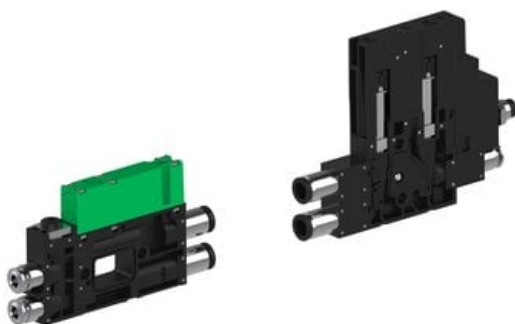

Najszersza
oferta
pneumatyki
w Polsce

Szybka dostawa
24 h / 48 h

Biuro Obsługi Klienta
+48 71 799 45 81

Eżektor piCOMPACT10X MICRO dod.poziom podciśnienia, podwójny, 1 kanał, złącze Ø6, złącze Ø4, NC próżnia i przedmuch, (PC.X.MC2.S.CAX.X24.1B.4.EI.CCPA) (9961878) - Piab

Numer artykułu SKU:
9961878

Numer artykułu producenta:

Czas wysyłki: Do 2-3 dni

OPIS PRODUKTU

DANE TECHNICZNE

Nr kat.

9961878

Data wygenerowania podsumowania: 09.06.2026r, g. 22:41