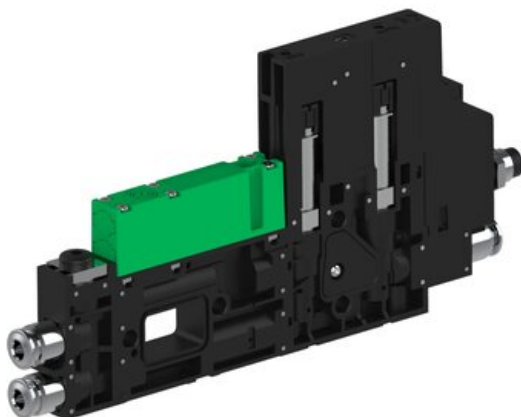

Eżektor piCOMPACT10X MICRO dod.poziom podciśnienia, podwójny, 1 kanał, złącze Ø4, NC próżnia i przedmuch, (PC.X.MC2.S.CBX.X24.1X.4.EI.CCPA) (9963046) - Piab

Numer artykułu SKU:
9963046

Numer artykułu producenta:

Czas wysyłki: Do 2-3 dni

OPIS PRODUKTU

DANE TECHNICZNE

Nr kat.

9963046