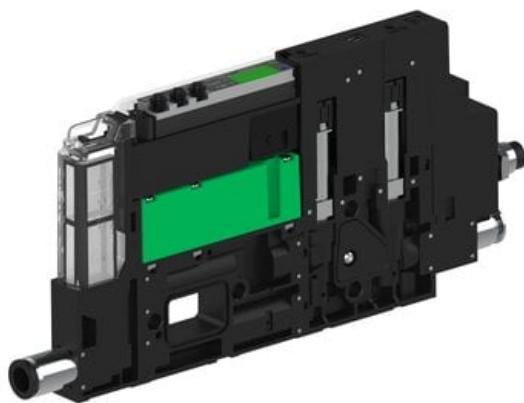

Najszerza
oferta
pneumatyki
w Polsce

Szybka dostawa
24 h / 48 h

Biuro Obsługi Klienta
+48 71 799 45 81

Eżektor piCOMPACT10X MICRO dod.poziom podciśnienia, podwójny, 1 kanał, złącze Ø4, NC próżnia i przedmuch, (PC.X.MC2.S.CBA.S16.1X.4.EI.CCPA) (9963269) - Piab

Numer artykułu SKU:
9963269

Numer artykułu producenta:

Czas wysyłki: Do 2-3 dni

OPIS PRODUKTU

DANE TECHNICZNE

Nr kat.

9963269

Data wygenerowania podsumowania: 08.06.2026r, g. 23:35