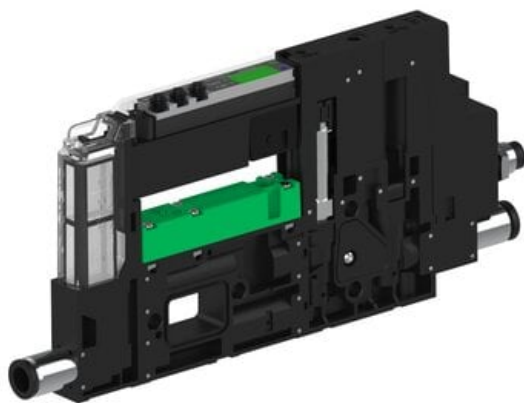

Eżektor piCOMPACT10X MICRO wys, przepływ podciśnienia, pojedynczy, 1 kanał, złącze Ø6, NC próżnia, (PC.S.MC1.S.EAA.S16.1X.6.EI.CPA) (9963455) - Piab

Numer artykułu SKU:  
**9963455**

Numer artykułu producenta:  
-----