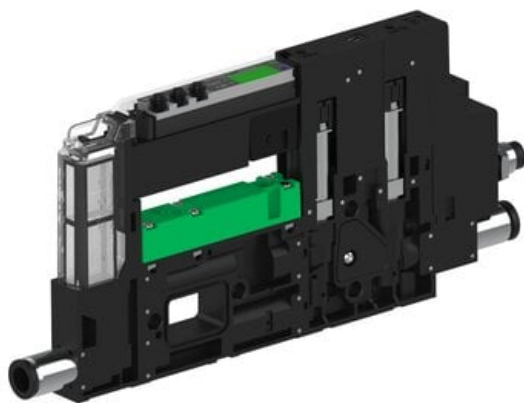

Eżektor piCOMPACT10X MICRO dod. wys, przepływ podciśnienia, pojedynczy, 1 kanał, złącze Ø6, NC próżnia i przedmuch, (PC.T.MC1.S.CAA.S16.1X.6.El.CCPA) (9962194) - Piab

**Numer artykułu SKU:**  
**9962194**