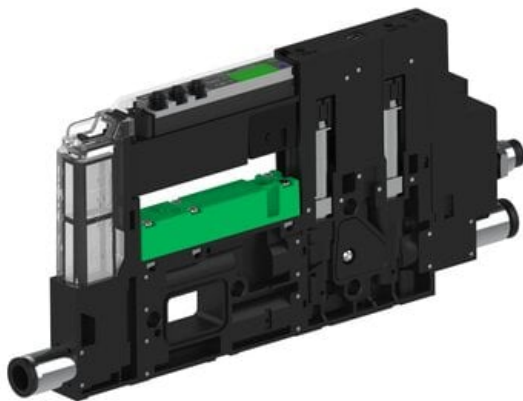

Eżektor piCOMPACT10X MICRO dod.poziom podciśnienia, pojedynczy, 1 kanał, złącze Ø6, NO próżnia + NC przedmuch, (PC.X.MC1.S.AAA.S16.1X.6.El.OCPA) (9962207) - Piab

Numer artykułu SKU:
9962207

Numer artykułu producenta:

Czas wysyłki: Do 2-3 dni

OPIS PRODUKTU

DANE TECHNICZNE

Nr kat.

9962207