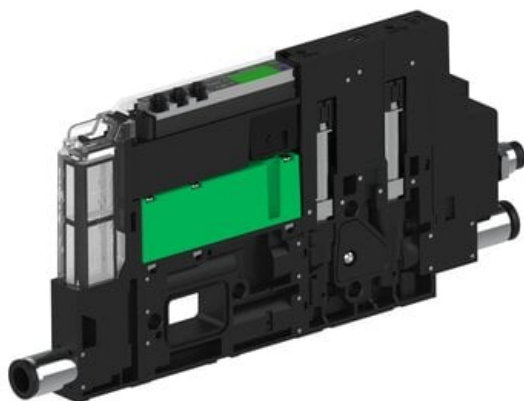

Eżektor piCOMPACT10X MICRO wys, przepływ podciśnienia, podwójny, 1 kanał, złącze Ø6, NC próżnia i przedmuch, (PC.S.MC2.S.AAA.S16.1X.6.El.CCNA) (9963559) - Piab

Numer artykułu SKU:  
**9963559**

Numer artykułu producenta:  
-----