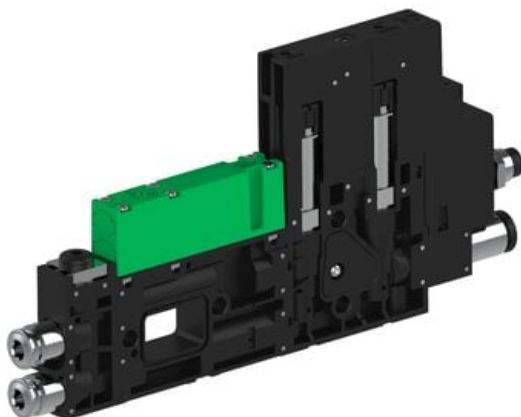

Eżektor piCOMPACT10X MICRO wys, przepływ podciśnienia, podwójny, 1 kanał, złącze Ø6, NC próżnia i przedmuch, (PC.S.MC2.S.CBX.X24.1X.6.El.CCPA) (9963811) - Piab

**Numer artykułu SKU:
9963811**

Numer artykułu producenta:

Czas wysyłki: Do 2-3 dni

OPIS PRODUKTU

DANE TECHNICZNE

Nr kat.

9963811