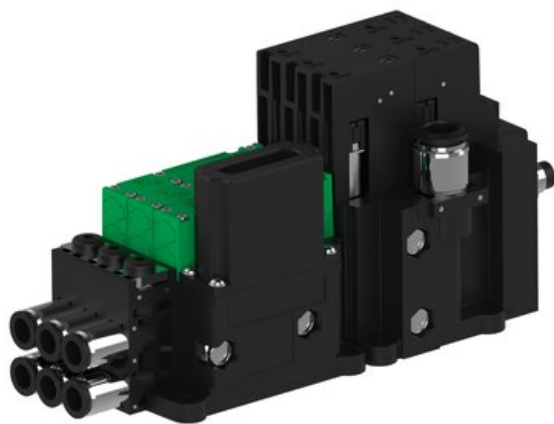

Eżektor piCOMPACT10X MICRO, niskie ciś. zasilania, podwójny, 3 kanały, złącze Ø8, NC próżnia i przedmuch, (PC.L.MC2.S.CBX.X26.3X.8.EN.CCPA) (9964837) - Piab

Numer artykułu SKU:
9964837

Numer artykułu producenta:

Czas wysyłki: Do 2-3 dni

OPIS PRODUKTU

DANE TECHNICZNE

Nr kat.

9964837