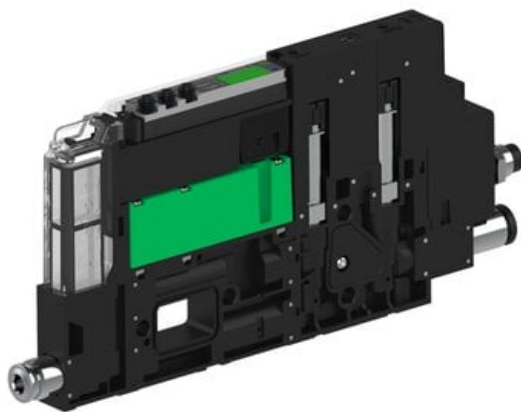

Eżektor piCOMPACT10X MICRO dod. wys, przepływ podciśnienia, podwójny, 1 kanał, złącze Ø6, NC próżnia i przedmuch, (PC.T.MC2.S.CAA.S14.1X.6.El.CCPA) (9964854) - Piab

Numer artykułu SKU:
9964854

Numer artykułu producenta:

Czas wysyłki: Do 2-3 dni

OPIS PRODUKTU

DANE TECHNICZNE

Nr kat.

9964854