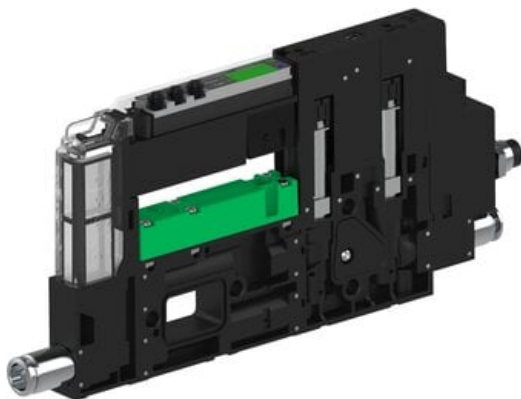

Eżektor piCOMPACT10X MICRO wys, przepływ podciśnienia, pojedynczy, 1 kanał, złącze Ø4, NC próżnia i przedmuch, (PC.S.MC1.S.AAA.S114.1X.4.EI.CCPA) (9965990) - Piab

Numer artykułu SKU:  
**9965990**

Numer artykułu producenta:  
-----