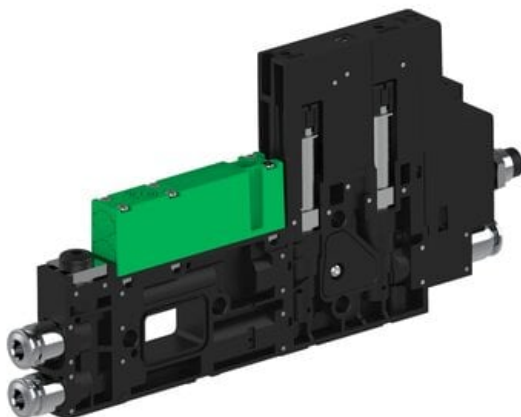

Eżektor piCOMPACT10X MICRO, niskie ciś. zasilania, podwójny, 1 kanał, złącze Ø4, NC próżnia i przedmuch, (PC.L.MC2.S.CBX.X24.1X.4.EI.CCPA) (9966090) - Piab

**Numer artykułu SKU:
9966090**

Numer artykułu producenta:

Czas wysyłki: Do 2-3 dni

OPIS PRODUKTU

DANE TECHNICZNE

Nr kat.

9966090