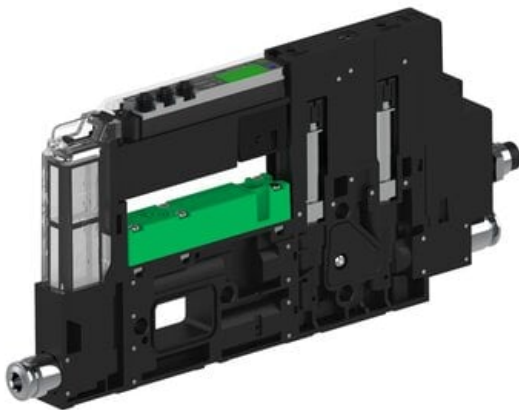

Eżektor piCOMPACT10X MICRO dod. wys, przepływ podciśnienia, pojedynczy, 1 kanał, złącze Ø4, NC próżnia i przedmuch, (PC.T.MC1.S.BAA.S14.1X.4.El.CCPA) (9966175) - Piab

Numer artykułu SKU:  
**9966175**

Numer artykułu producenta:  
-----