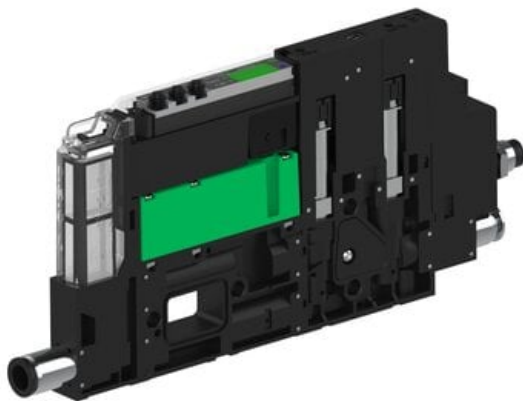

Eżektor piCOMPACT10X MICRO dod.poziom podciśnienia, podwójny, 1 kanał, złącze Ø4, NC próżnia i przedmuch, (PC.X.MC2.S.AAA.X16.1X.4.El.CCPA) (9967608) - Piab

**Numer artykułu SKU:**  
**9967608**

Numer artykułu producenta:  
-----