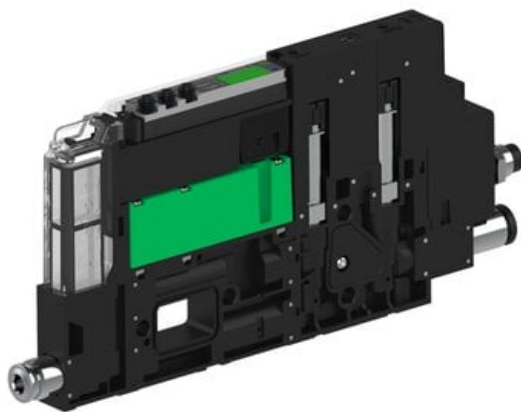

Eżektor piCOMPACT10X MICRO dod.poziom podciśnienia, podwójny, 1 kanał, złącze Ø6, NC próżnia i przedmuch, (PC.X.MC2.S.BAA.S14.1X.6.EI.CCPA) (9966406) - Piab

Numer artykułu SKU:
9966406

Numer artykułu producenta:

Czas wysyłki: Do 2-3 dni

OPIS PRODUKTU

DANE TECHNICZNE

Nr kat.

9966406