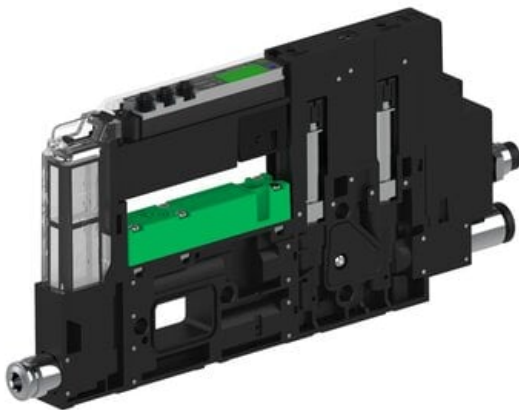

Eżektor piCOMPACT10X MICRO, niskie ciś. zasilania, pojedynczy, 1 kanał, złącze Ø6, NO próżnia + NC przedmuch, (PC.L.MC1.S.CBA.S14.1X.6.El.OCPA) (9966470) - Piab

Numer artykułu SKU:  
**9966470**

Numer artykułu producenta:  
-----