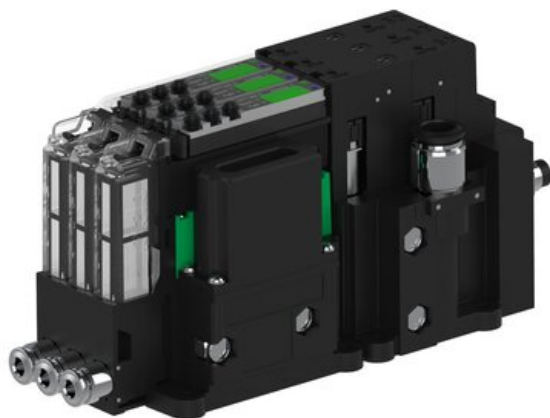

Eżektor piCOMPACT10X MICRO dod.poziom podciśnienia, podwójny, 3 kanały, złącze Ø8, NC próżnia i przedmuch, (PC.X.MC2.S.CBA.S14.3X.8.EN.CCPA) (9965649) - Piab

Numer artykułu SKU:
9965649

Numer artykułu producenta:

Czas wysyłki: Do 2-3 dni

OPIS PRODUKTU

DANE TECHNICZNE

Nr kat.

9965649