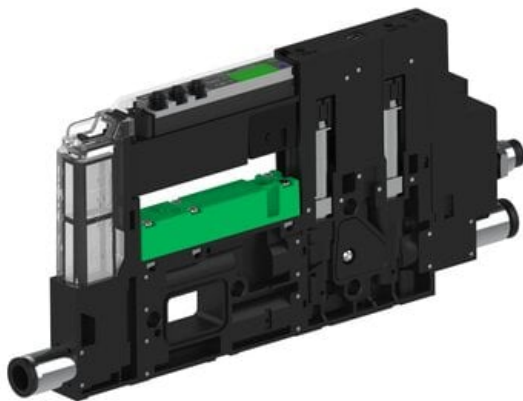

Eżektor piCOMPACT10X MICRO, niskie ciś. zasilania, pojedynczy, 1 kanał, złącze Ø6, NO próżnia + NC przedmuch, (PC.L.MC1.S.CBA.S16.1X.6.El.OCNA) (9968009) - Piab

Numer artykułu SKU:
9968009

Numer artykułu producenta:

Czas wysyłki: Do 2-3 dni

OPIS PRODUKTU

DANE TECHNICZNE

Nr kat.

9968009