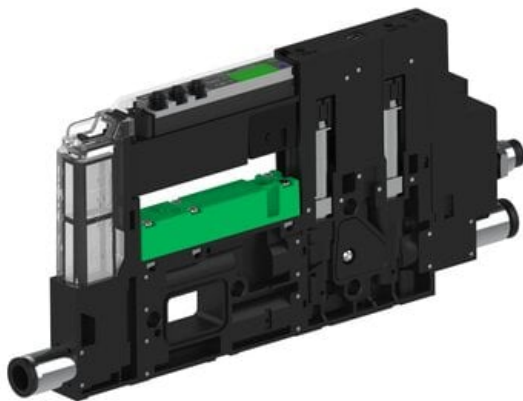

Eżektor piCOMPACT10X MICRO dod.poziom podciśnienia, pojedynczy, 1 kanał, złącze Ø6, NC próżnia i przedmuch, (PC.X.MC1.S.DBA.S16.1X.6.EI.CCPA) (9968099) - Piab

Numer artykułu SKU:  
**9968099**

Numer artykułu producenta:  
-----