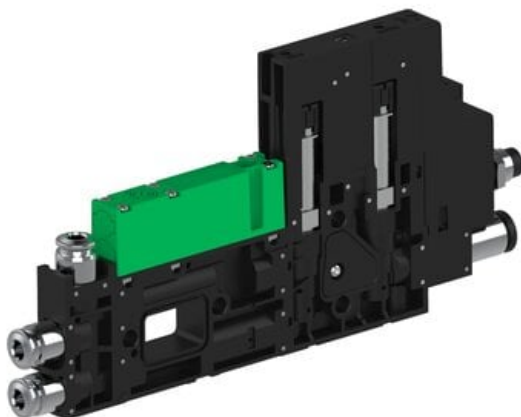

Eżektor piCOMPACT10X MICRO dod.poziom podciśnienia, podwójny, 1 kanał, złącze Ø6, NC próżnia i przedmuch, (PC.X.MC2.S.CAX.X34.1X.6.EI.CCPA) (9966907) - Piab

**Numer artykułu SKU:**  
**9966907**

Numer artykułu producenta:  
-----