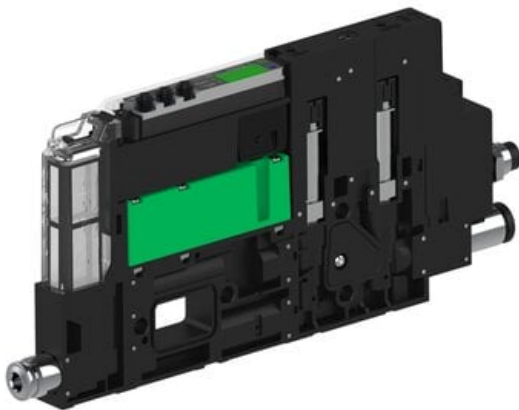

Eżektor piCOMPACT10X MICRO dod.poziom podciśnienia, podwójny, 1 kanał, złącze Ø6, NO próżnia + NC przedmuch, (PC.X.MC2.S.CBA.S14.1X.6.El.OCPA) (9968905) - Piab

Numer artykułu SKU:
9968905

Numer artykułu producenta:

Czas wysyłki: Do 2-3 dni

OPIS PRODUKTU

DANE TECHNICZNE

Nr kat.

9968905