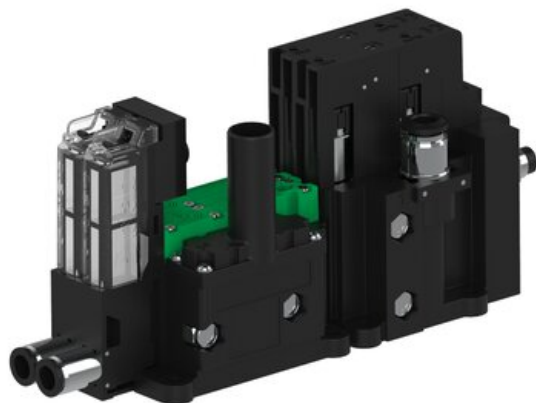

Eżektor piCOMPACT10X MICRO, niskie ciś. zasilania, pojedynczy, 2 kanały, złącze Ø6, NC próżnia i przedmuch, (PC.L.MC1.S.CBX.X16.2X.6.EC.CCPA) (9970060) - Piab

Numer artykułu SKU:
9970060

Numer artykułu producenta:

Czas wysyłki: Do 2-3 dni

OPIS PRODUKTU

DANE TECHNICZNE

Nr kat.

9970060