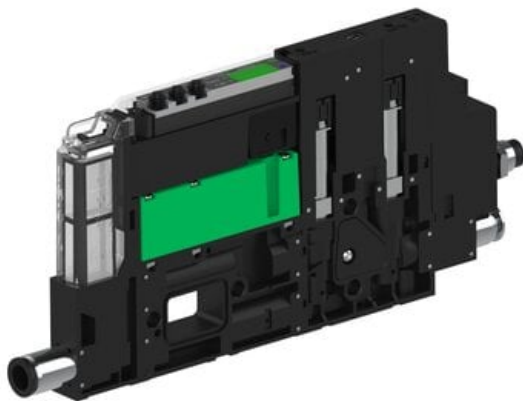

Eżektor piCOMPACT10X MICRO wys, przepływ podciśnienia, podwójny, 1 kanał, złącze Ø4, NC próżnia i przedmuch, (PC.S.MC2.S.CBA.X16.1X.4.EI.CCPA) (9970713) - Piab

Numer artykułu SKU:  
**9970713**

Numer artykułu producenta:  
-----