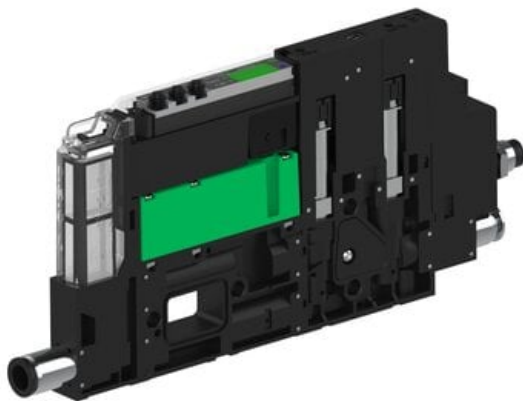

Eżektor piCOMPACT10X MICRO wys, przepływ podciśnienia, podwójny, 1 kanał, złącze Ø4, NC próżnia i przedmuch, (PC.S.MC2.S.CAA.S16.1X.4.El.CCPA) (9970874) - Piab

Numer artykułu SKU:
9970874

Numer artykułu producenta:

Czas wysyłki: Do 2-3 dni

OPIS PRODUKTU

DANE TECHNICZNE

Nr kat.

9970874