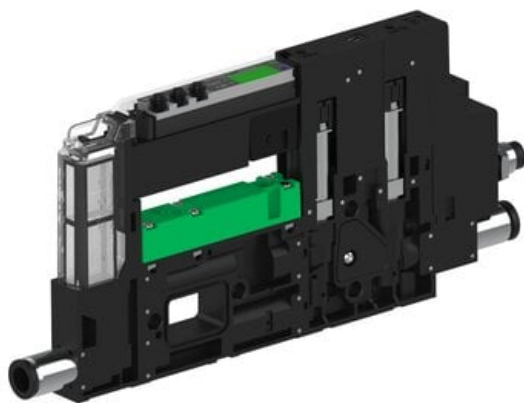

Najszerza
oferta
pneumatyki
w Polsce

Szybka dostawa
24 h / 48 h

Biuro Obsługi Klienta
+48 71 799 45 81

Eżektor piCOMPACT10X MICRO dod. wys, przepływ podciśnienia, pojedynczy, 1 kanał, złącze Ø6, NC próżnia i przedmuch, (PC.T.MC1.S.AAA.X16.1X.6.El.CCPA) (9970984) - Piab

Numer artykułu SKU:
9970984

Numer artykułu producenta:

Czas wysyłki: Do 2-3 dni

OPIS PRODUKTU

DANE TECHNICZNE

Nr kat.

9970984