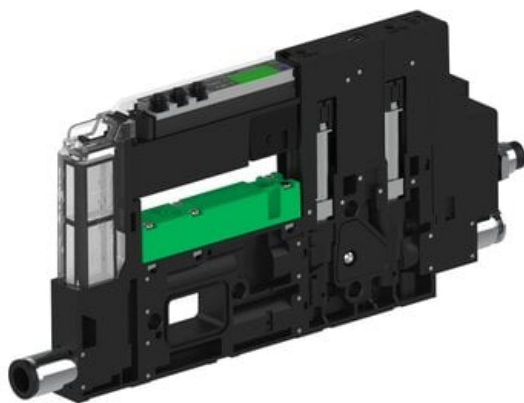

Eżektor piCOMPACT10X MICRO dod.poziom podciśnienia, pojedynczy, 1 kanał, złącze Ø4, NC próżnia i przedmuch, (PC.X.MC1.S.AAA.X16.1X.4.El.CCPA) (9974257) - Piab

Numer artykułu SKU:
9974257

Numer artykułu producenta:

Czas wysyłki: Do 2-3 dni

OPIS PRODUKTU

DANE TECHNICZNE

Nr kat.

9974257