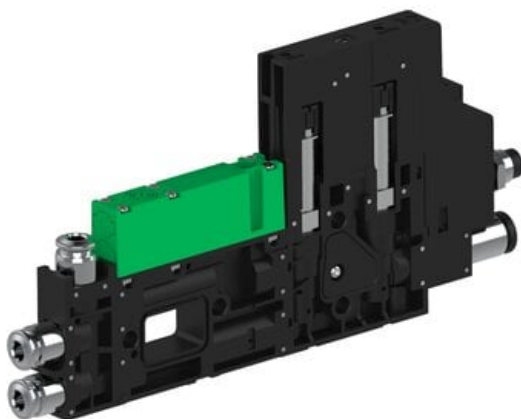

Eżektor piCOMPACT10X MICRO dod. wys, przepływ podciśnienia, podwójny, 1 kanał, złącze Ø6, NO próżnia + NC przedmuch, (PC.T.MC2.S.CBX.X34.1X.6.El.OCPA) (9972558) - Piab

**Numer artykułu SKU:
9972558**

Numer artykułu producenta:

Czas wysyłki: Do 2-3 dni

OPIS PRODUKTU

DANE TECHNICZNE

Nr kat.

9972558