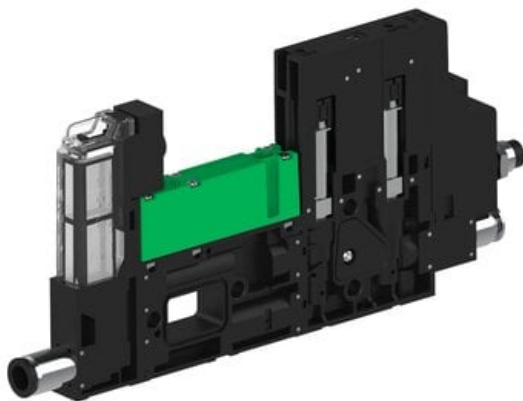

Eżektor piCOMPACT10X MICRO wys, przepływ podciśnienia, podwójny, 1 kanał, złącze Ø4, NC próżnia i przedmuch, (PC.S.MC2.S.CBX.X16.1X.4.EI.CCPA) (9971273) - Piab

Numer artykułu SKU:
9971273

Numer artykułu producenta:

Czas wysyłki: Do 2-3 dni

OPIS PRODUKTU

DANE TECHNICZNE

Nr kat.

9971273