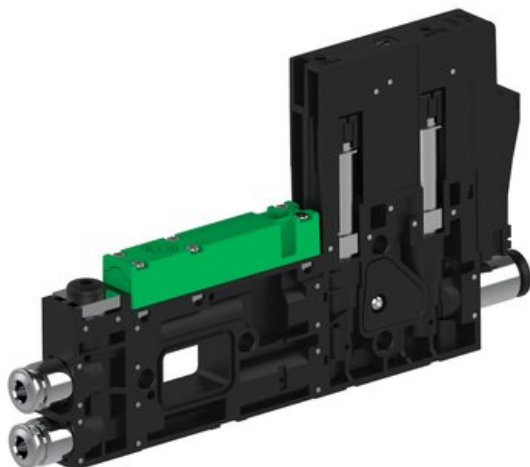

Eżektor piCOMPACT10X MICRO wys, przepływ podciśnienia, pojedynczy, 1 kanał, złącze Ø6, NC próżnia i przedmuch, (PC.S.MC1.S.DBX.X24.1X.6.EI.CCP6) (9971357) - Piab

Numer artykułu SKU:  
**9971357**

Numer artykułu producenta:  
-----