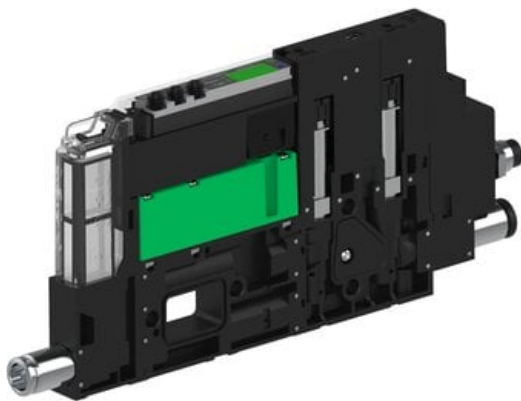

Najszerza  
oferta  
pneumatyki  
w Polsce

Szybka dostawa  
24 h / 48 h

Biuro Obsługi Klienta  
+48 71 799 45 81

Eżektor piCOMPACT10X MICRO dod. wys, przepływ podciśnienia, podwójny, 1 kanał, złącze Ø6, NC próżnia i przedmuch, (PC.T.MC2.S.CBA.S114.1X.6.El.CCPA) (9971438) - Piab

Numer artykułu SKU:  
**9971438**

Numer artykułu producenta:  
-----

Czas wysyłki: Do 2-3 dni