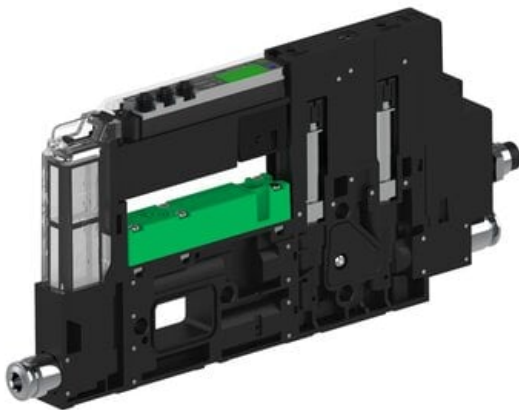

Eżektor piCOMPACT10X MICRO dod. wys, przepływ podciśnienia, pojedynczy, 1 kanał, złącze Ø4, NC próżnia i przedmuch, (PC.T.MC1.S.BAA.X14.1X.4.El.CCPA) (9972888) - Piab

Numer artykułu SKU:
9972888

Numer artykułu producenta:

Czas wysyłki: Do 2-3 dni

OPIS PRODUKTU

DANE TECHNICZNE

Nr kat.

9972888