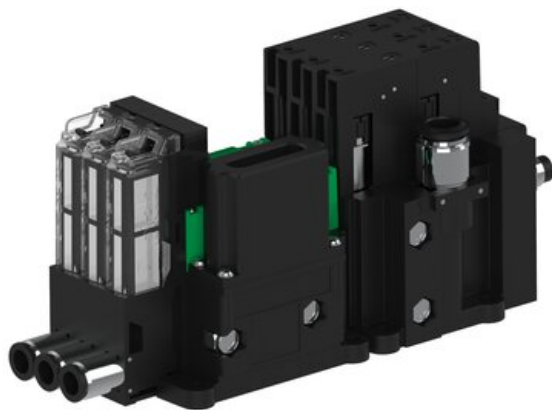

Eżektor piCOMPACT10X MICRO dod.poziom podciśnienia, podwójny, 3 kanały, złącze Ø8, NC próżnia i przedmuch, (PC.X.MC2.S.CBX.S16.3X.8.EN.CCPA) (9974904) - Piab

Numer artykułu SKU:
9974904

Numer artykułu producenta:

Czas wysyłki: Do 2-3 dni

OPIS PRODUKTU

DANE TECHNICZNE

Nr kat.

9974904