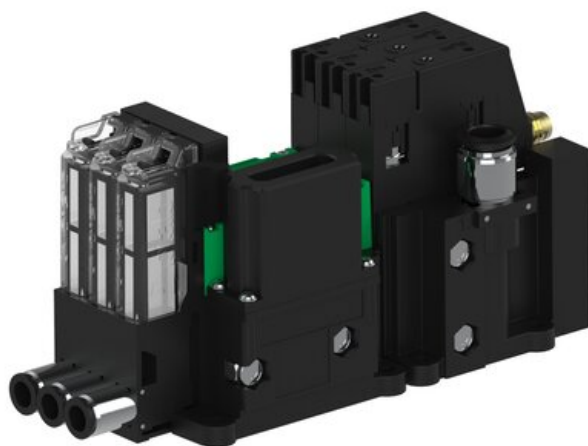

Eżektor piCOMPACT10X MICRO dod.poziom podciśnienia, podwójny, 3 kanały, złącze Ø8, NC próżnia i przedmuch, (PC.X.MC2.S.CBX.S16.3X.8.EN.CCP6) (9974905) - Piab

Numer artykułu SKU:
9974905

Numer artykułu producenta:

Czas wysyłki: Do 2-3 dni

OPIS PRODUKTU

DANE TECHNICZNE

Nr kat.

9974905