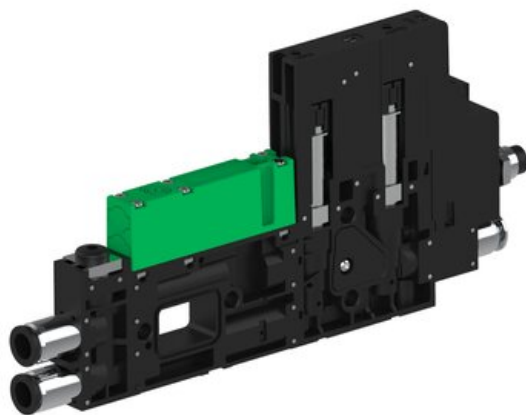

Eżektor piCOMPACT10X MICRO dod.poziom podciśnienia, podwójny, 1 kanał, złącze Ø4, NC próżnia i przedmuch, (PC.X.MC2.S.CBX.X26.1X.4.EI.CCPA) (9975095) - Piab

**Numer artykułu SKU:**  
**9975095**

Numer artykułu producenta:  
-----