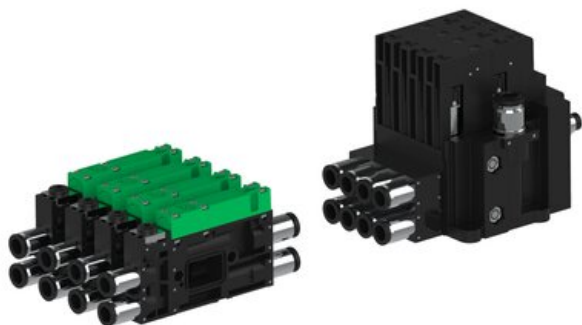

Najszerza
oferta
pneumatyki
w Polsce

Szybka dostawa
24 h / 48 h

Biuro Obsługi Klienta
+48 71 799 45 81

Eżektor piCOMPACT10X MICRO, niskie ciś. zasilania, pojedynczy, 4 kanały, złącze Ø6, 2xzłącze Ø6, NC próżnia i przedmuch, (PC.L.MC1.S.CBX.X26.4B.26.EI.CCPA) (9973359) - Piab

Numer artykułu SKU:
9973359

Numer artykułu producenta:

Czas wysyłki: Do 2-3 dni

OPIS PRODUKTU

DANE TECHNICZNE

Nr kat.

9973359