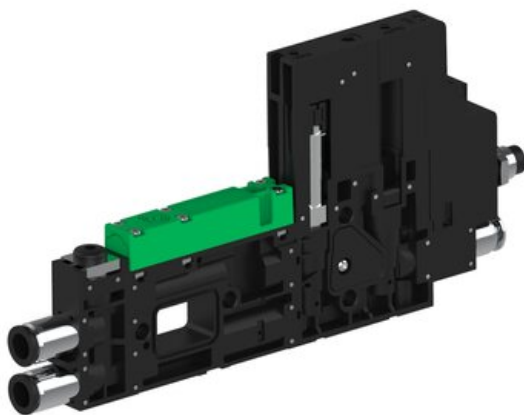

Eżektor piCOMPACT10X MICRO wys, przepływ podciśnienia, pojedynczy, 1 kanał, złącze Ø4, NC próżnia, (PC.S.MC1.S.EBX.X26.1X.4.El.CPA) (9975351) - Piab

Numer artykułu SKU:
9975351

Numer artykułu producenta:

Czas wysyłki: Do 2-3 dni

OPIS PRODUKTU

DANE TECHNICZNE

Nr kat.

9975351