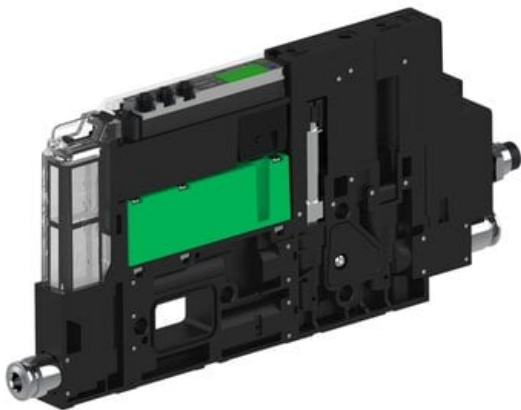

Eżektor piCOMPACT10X MICRO dod.poziom podciśnienia, podwójny, 1 kanał, złącze Ø4, NC próżnia, (PC.X.MC2.S.EBA.X14.1X.4.El.CPA) (9975739) - Piab

Numer artykułu SKU:
9975739

Numer artykułu producenta:

Czas wysyłki: Do 2-3 dni

OPIS PRODUKTU

DANE TECHNICZNE

Nr kat.

9975739