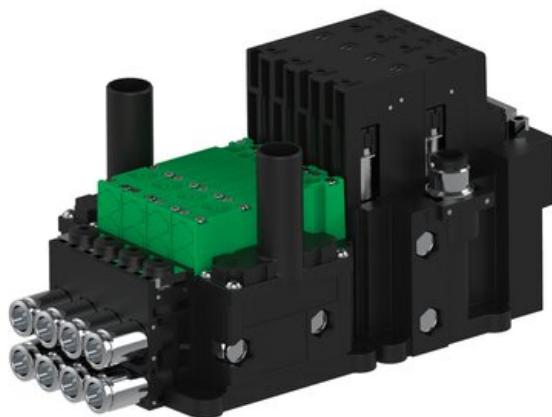

Eżektor piCOMPACT10X MICRO wys, przepływ podciśnienia, podwójny, 4 kanały, 2złącze 1/4", NC próżnia i przedmuch, (PC.S.MC2.S.CAX.X214.4X.214.EC.CCP26) (9939471) - Piab

Numer artykułu SKU:
9939471

Numer artykułu producenta:

Czas wysyłki: Do 2-3 dni

OPIS PRODUKTU

DANE TECHNICZNE

Nr kat.

9939471