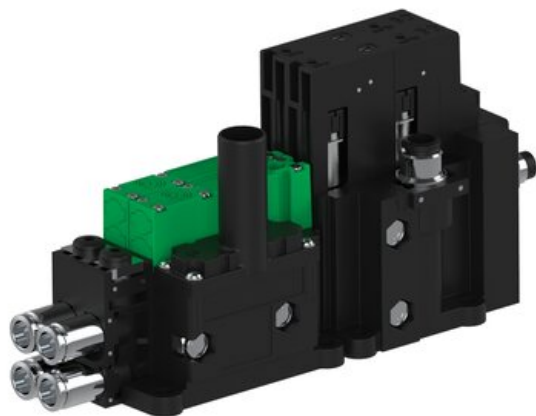

Eżektor piCOMPACT10X MICRO wys, przepływ podciśnienia, podwójny, 2 kanały, złącze 1/4", NC próżnia i przedmuch, (PC.S.MC2.S.CAX.X214.2X.14.EC.CCPA) (9939513) - Piab

Numer artykułu SKU:
9939513

Numer artykułu producenta:

Czas wysyłki: Do 2-3 dni

OPIS PRODUKTU

DANE TECHNICZNE

Nr kat.

9939513