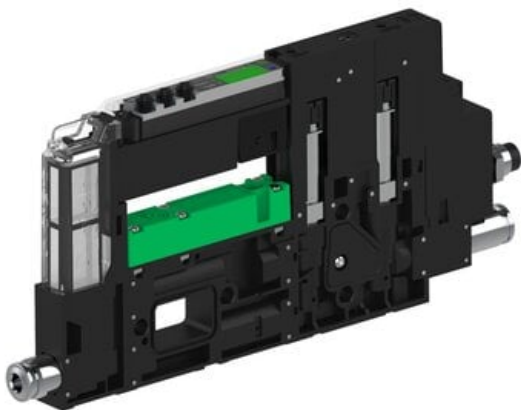

Najszerza  
oferta  
pneumatyki  
w Polsce

Szybka dostawa  
24 h / 48 h

Biuro Obsługi Klienta  
+48 71 799 45 81

Eżektor piCOMPACT10X MICRO dod. wys, przepływ podciśnienia, pojedynczy, 1 kanał, złącze 1/4", NC próżnia i przedmuch, (PC.T.MC1.S.CBA.S14.1X.14.EI.CCPA) (9940370) - Piab